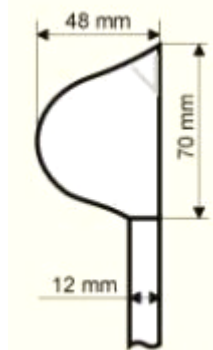

Instrukcja montażu roletki tkaninowej Profil Dzień-Noc

Sposób pomiaru:

Przekrój roletki:

Montaż:

Instrukcja użytkowania rolety

Pomiar i montaż

- Pomiaru oraz montażu powinien dokonywać przeszkolony monter
- Producent nie ponosi odpowiedzialności za wadliwy pomiar lub montaż

Użytkowanie

- Do ustawiania rolety w żądanym położeniu służy sznurek kulkowy
- Podnosić i opuszczać roletę można tylko do uzyskania oporu. W innym przypadku grozi to uszkodzeniem mechanizmów
- Użytkować roletę tylko wtedy gdy w zasięgu pracy produktu nie znajdują się żadne przeszkody
- W przypadku błędnego działania rolety fakt ten należy zgłosić sprzedawcy