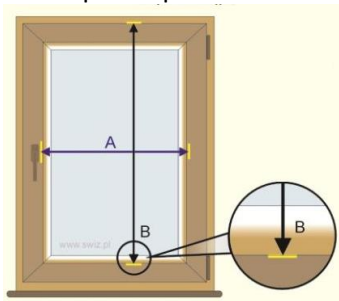

Instrukcja montażu roletki tkaninowej Profil Dzień-Noc

Sposób pomiaru:

Przekrój roletki:

Montaż:

Instrukcja użytkowania rolety

Pomiar i montaż

- Pomiaru oraz montażu powinien dokonywać przeszkolony monter
- Producent nie ponosi odpowiedzialności za wadliwy pomiar lub montaż

Użytkowanie

- Do ustawiania rolety w żądanym położeniu służy sznurek kulkowy
- Podnosić i opuszczać roletę można tylko do uzyskania oporu. W innym przypadku grozi to uszkodzeniem mechanizmów
- Użytkować roletę tylko wtedy gdy w zasięgu pracy produktu nie znajdują się żadne przeszkody
- W przypadku błędnego działania rolety fakt ten należy zgłosić sprzedawcy