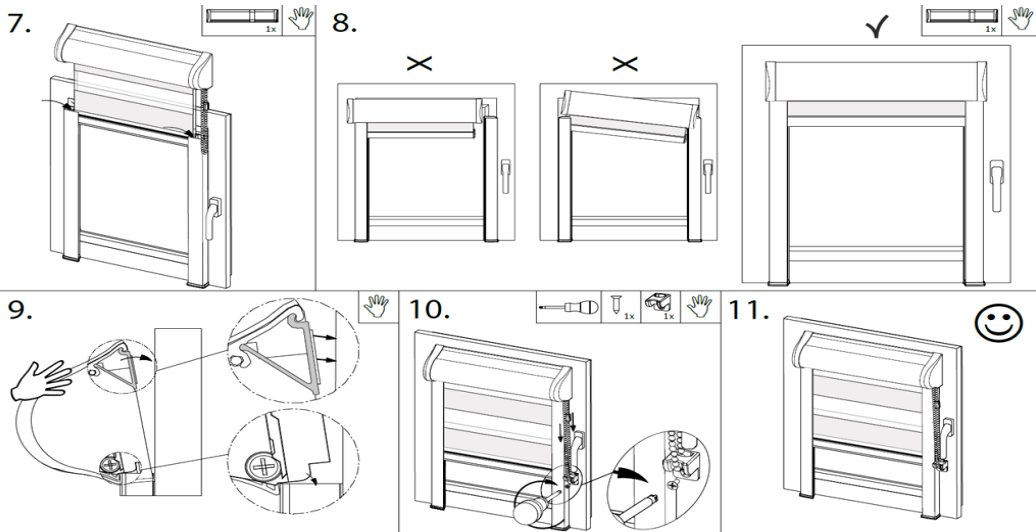

Instrukcja montażu roletki tkaninowej Profil Dzień-Noc

Sposób pomiaru:

Przekrój roletki:

Montaż:

Instrukcja użytkowania rolety

Pomiar i montaż

- Pomiaru oraz montażu powinien dokonywać przeszkolony monter
- Producent nie ponosi odpowiedzialności za wadliwy pomiar lub montaż

Użytkowanie

- Do ustawiania rolety w żądanym położeniu służy sznurek kulkowy
- Podnosić i opuszczać roletę można tylko do uzyskania oporu. W innym przypadku grozi to uszkodzeniem mechanizmów
- Użytkować roletę tylko wtedy gdy w zasięgu pracy produktu nie znajdują się żadne przeszkody
- W przypadku błędnego działania rolety fakt ten należy zgłosić sprzedawcy