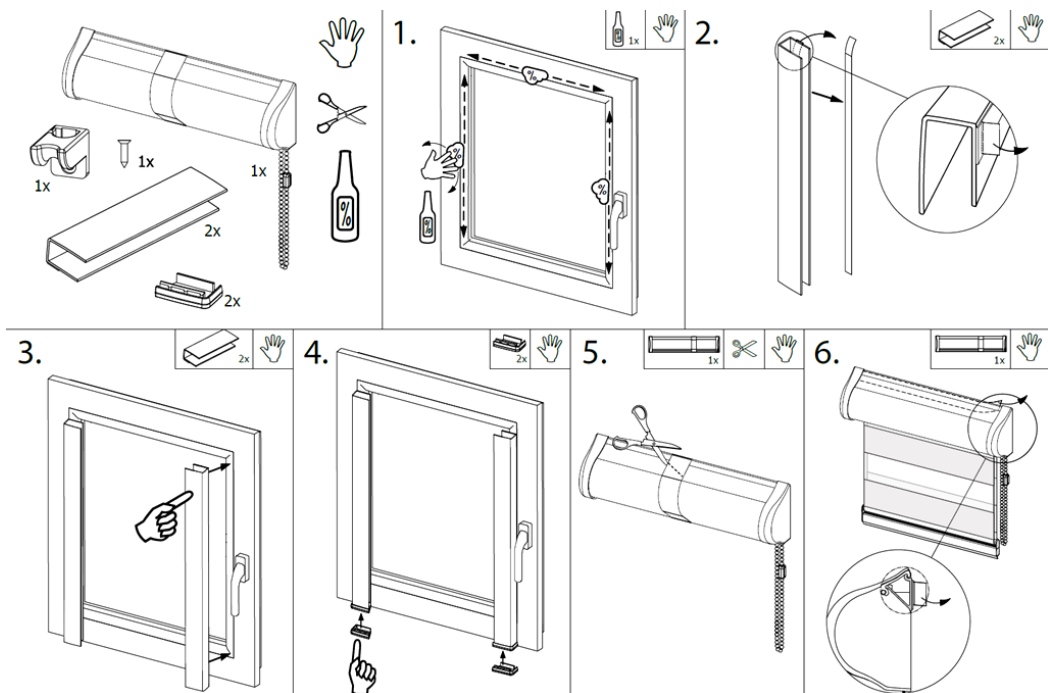

Instrukcja montażu roletki tkaninowej Profil Dzień-Noc

Sposób pomiaru:

Przekrój roletki:

Montaż:

Instrukcja użytkowania rolety

Pomiar i montaż

- Pomiaru oraz montażu powinien dokonywać przeszkolony monter
- Producent nie ponosi odpowiedzialności za wadliwy pomiar lub montaż

Użytkowanie

- Do ustawiania rolety w żądanym położeniu służy sznurek kulkowy
- Podnosić i opuszczać roletę można tylko do uzyskania oporu. W innym przypadku grozi to uszkodzeniem mechanizmów
- Użytkować roletę tylko wtedy gdy w zasięgu pracy produktu nie znajdują się żadne przeszkody
- W przypadku błędnego działania rolety fakt ten należy zgłosić sprzedawcy