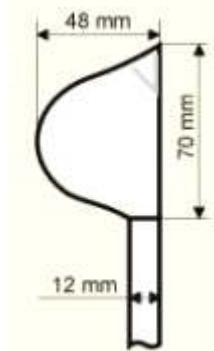

Instrukcja montażu roletki tkaninowej Profil Dzień-Noc

Sposób pomiaru:

Przekrój roletki:

Montaż:

Instrukcja użytkowania rolety

Pomiar i montaż

- Pomiaru oraz montażu powinien dokonywać przeszkolony monter
- Producent nie ponosi odpowiedzialności za wadliwy pomiar lub montaż