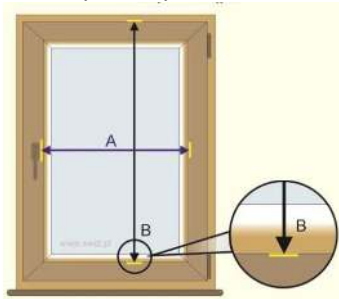

Instrukcja montażu roletki tkaninowej Profil Dzień-Noc

Sposób pomiaru:

Przekrój roletki:

Montaż:

Instrukcja użytkowania rolety

Pomiar i montaż

- Pomiaru oraz montażu powinien dokonywać przeszkolony monter
- Producent nie ponosi odpowiedzialności za wadliwy pomiar lub montaż

Użytkowanie

- Do ustawiania rolety w żądanym położeniu służy sznurek kulkowy
- Podnosić i opuszczać roletę można tylko do uzyskania oporu. W innym przypadku grozi to uszkodzeniem mechanizmów
- Użytkować roletę tylko wtedy gdy w zasięgu pracy produktu nie znajdują się żadne przeszkody
- W przypadku błędnego działania rolety fakt ten należy zgłosić sprzedawcy