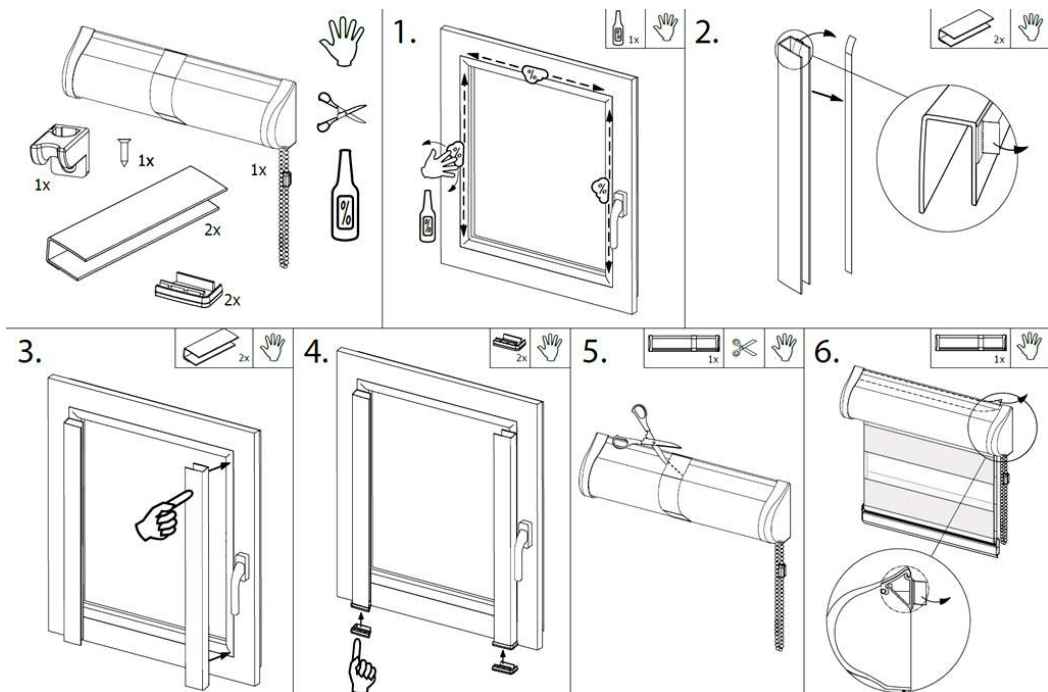

Instrukcja montażu roletki tkaninowej Profil Dzień-Noc

Sposób pomiaru:

Przekrój roletki:

Montaż:

Instrukcja użytkowania rolety

Pomiar i montaż

- Pomiaru oraz montażu powinien dokonywać przeszkolony monter
- Producent nie ponosi odpowiedzialności za wadliwy pomiar lub montaż

Użytkowanie

- Do ustawiania rolety w żądanym położeniu służy sznurek kulkowy
- Podnosić i opuszczać roletę można tylko do uzyskania oporu. W innym przypadku grozi to uszkodzeniem mechanizmów
- Użytkować roletę tylko wtedy gdy w zasięgu pracy produktu nie znajdują się żadne przeszkody
- W przypadku błędnego działania rolety fakt ten należy zgłosić sprzedawcy

Małe dzieci mogą udusić się pętlą utworzoną przez sznurki ciągnące, łańcuszki, taśmy oraz sznurki wewnętrzne operujące produktem.

Aby nie dopuścić do zadziernięcia się pętli i zaplątania, utrzymywać sznurki poza zasięgiem małych dzieci. Sznurki mogą owinąć się wokół szyi dziecka.