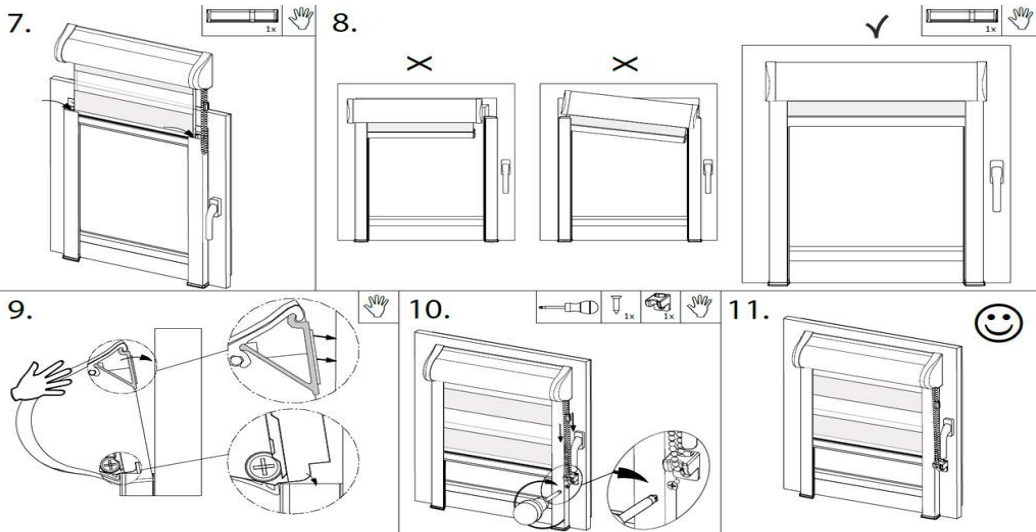

Instrukcja montażu roletki tkaninowej Profil Dzień-Noc

Sposób pomiaru:

Przekrój roletki:

Montaż:

Instrukcja użytkowania rolety

Pomiar i montaż

- Pomiaru oraz montażu powinien dokonywać przeszkolony monter
- Producent nie ponosi odpowiedzialności za wadliwy pomiar lub montaż

Użytkowanie

- Do ustawiania rolety w żądanym położeniu służy sznurek kulkowy
- Podnosić i opuszczać roletę można tylko do uzyskania oporu. W innym przypadku grozi to uszkodzeniem mechanizmów
- Użytkować roletę tylko wtedy gdy w zasięgu pracy produktu nie znajdują się żadne przeszkody
- W przypadku błędnego działania rolety fakt ten należy zgłosić sprzedawcy